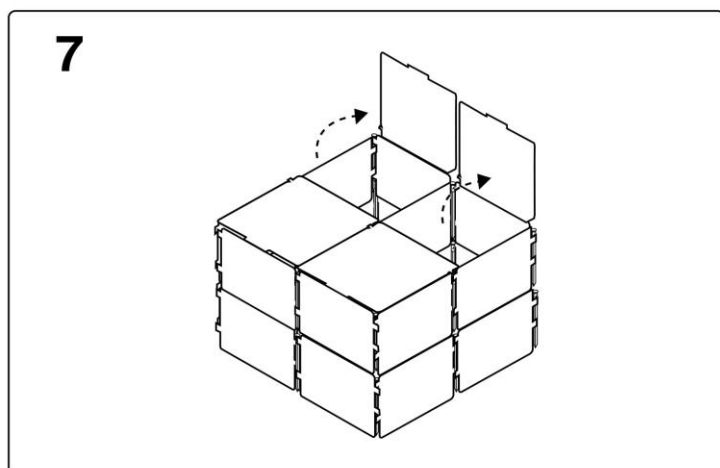

Návod na zloženie kompostérov

flower

Objem	Obrázok	Modelová rada	Rozmer cm	Hmotnosť KG	Hrúbka stien (mm)	Bočnice (ks)	Plastové tyče (ks)	Záslepka na tyč (ks)	Veko (ks)
1040 L		Combox 1050	114x114x80	63,16	7,00	21	18	9	4

Popis a použitie výrobku:

- Plastový modulárny kompostér s vekom vyrobený zo 100% recyklátu bez dna
- UV stabilný hrubostenný kompostér (7 mm)
- Veko kompostéra s mechanizmom proti samovoľnému otvoreniu
- Extrakcia kompostu možná otvárateľnými dvierkami z každej strany
- Teplota stabilizovania -40°C do +80°C