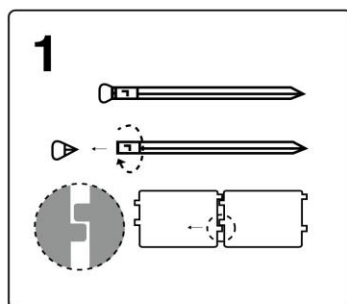

Návod na zloženie kompostérov

flower

Objem	Obrázok	Modelová rada	Rozmer cm	Hmotnosť KG	Hrúbka stien (mm)	Bočnice (ks)	Plastové tyče (ks)	Záslepka na tyč (ks)	Veko (ks)
1040 L		Combox 1050	114x114x80	63,16	7,00	21	18	9	4

Popis a použitie výrobku:

- Plastový modulárny kompostér s vekom vyrobený zo 100% recyklátu bez dna
- UV stabilný hrubostenný kompostér (7 mm)
- Veko kompostéra s mechanizmom proti samovoľnému otvoreniu
- Extrakcia kompostu možná otvárateľnými dvierkami z každej strany
- Teplota stabilizovania -40°C do +80°C