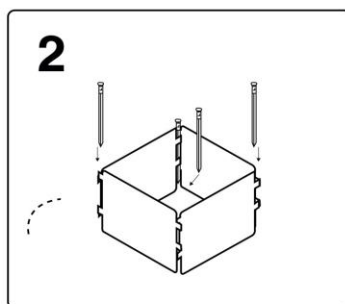

Návod na zloženie kompostérov

flower

Objem	Obrázok	Modelová rada	Rozmer cm	Hmotnosť KG	Hrúbka stien (mm)	Bočnice (ks)	Plastové tyče (ks)	Záslepka na tyč (ks)	Veko (ks)
1040 L		Combox 1050	114x114x80	63,16	7,00	21	18	9	4

Popis a použitie výrobku:

- Plastový modulárny kompostér s vekom vyrobený zo 100% recyklátu bez dna
- UV stabilný hrubostenný kompostér (7 mm)
- Veko kompostéra s mechanizmom proti samovoľnému otvoreniu
- Extrakcia kompostu možná otvárateľnými dvierkami z každej strany
- Teplota stabilizovania -40°C do +80°C