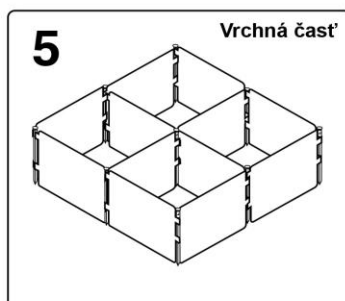

Návod na zloženie kompostérov

flower

Objem	Obrázok	Modelová rada	Rozmer cm	Hmotnosť KG	Hrúbka stien (mm)	Bočnice (ks)	Plastové tyče (ks)	Záslepka na tyč (ks)	Veko (ks)
1040 L		Combox 1050	114x114x80	63,16	7,00	21	18	9	4

Popis a použitie výrobku:

- Plastový modulárny kompostér s vekom vyrobený zo 100% recyklátu bez dna
- UV stabilný hrubostenný kompostér (7 mm)
- Veko kompostéra s mechanizmom proti samovoľnému otvoreniu
- Extrakcia kompostu možná otvárateľnými dvierkami z každej strany
- Teplota stabilizovania -40°C do +80°C