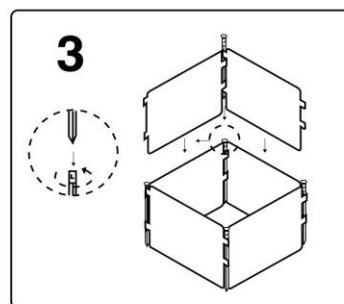

Návod na zloženie kompostérov

flower

Objem	Obrázok	Modelová rada	Rozmer cm	Hmotnosť KG	Hrúbka stien (mm)	Bočnice (ks)	Plastové tyče (ks)	Záslepka na tyč (ks)	Veko (ks)
1040 L		Combox 1050	114x114x80	63,16	7,00	21	18	9	4

Popis a použitie výrobku:

- Plastový modulárny kompostér s vekom vyrobený zo 100% recyklátu bez dna
- UV stabilný hrubostenný kompostér (7 mm)
- Veko kompostéra s mechanizmom proti samovoľnému otvoreniu
- Extrakcia kompostu možná otvárateľnými dvierkami z každej strany
- Teplota stabilizovania -40°C do +80°C